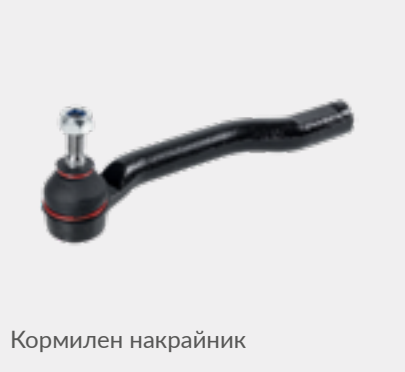

Филтър купе

ADN142177

Комплект спирачни  
накладки

ADBP710106

ABS сензор

ADN187239

Кормилен накрайник

ADN185126